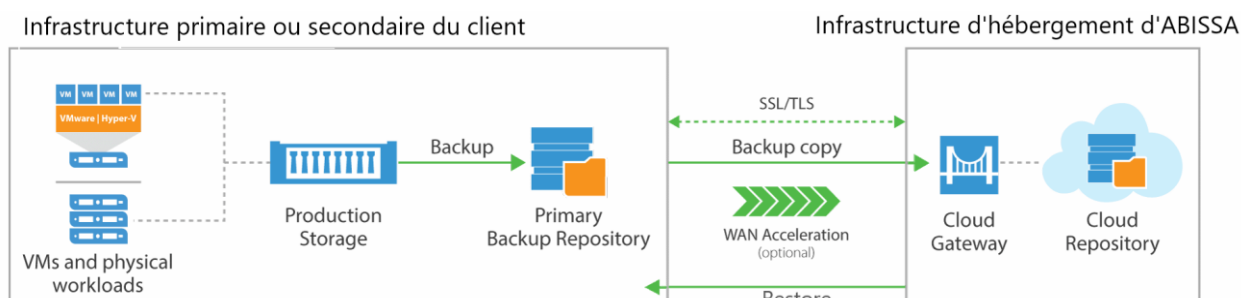

13:00:

13:00:12

ABI-Backup

Sauvegardez et restaurez en toute sécurité votre environnement VMware ou Hyper-V existant sur un cloud suisse

Prestation proposée en partenariat avec

ABI-Backup

ABISSA vous propose d'externaliser les sauvegardes de machines virtuelles sans le coût et la complexité de la mise en oeuvre et de la maintenance d'une infrastructure externe. Grâce à la solution « Veeam Cloud Connect », ABISSA fournit un moyen totalement intégré, rapide et sécurisé pour sauvegarder vers et restaurer depuis nos centres d'hébergement sécurisés se trouvant dans des datacenters membres de l'Association Vigiswiss®.

Cryptage de bout en bout de vos données

ÉTUDE DE CAS

En Suisse et en matière de protection et d'hébergement des données, certains secteurs économiques sont soumis à des contraintes strictes. Face à ces contraintes, un de nos clients a souhaité privilégier une infrastructure informatique interne, ce qui suppose une solution de sauvegarde traditionnelle sur bandes. Cette solution arrivant à terme en matière de support, ABISSA a proposé son remplacement par sa "brique" ABI-Backup, avec :

- un espace de stockage dans notre centre d'hébergement Vigiswiss®
- une ligne internet de 300mb/s partagée, sans limite au niveau du volume des données, sous réserve d'une utilisation normale
- le support nécessaire, par du personnel informatique qualifié, en cas d'inaccessibilité aux composants hébergés, selon un délai d'intervention défini.

Schéma de principe :

ABISSA, votre partenaire digital de confiance, vous offre la possibilité de créer une copie de sauvegarde externe de vos données dans un centre d'hébergement Vigiswiss®.

Les données à sauvegarder sont transmises par Internet via une liaison sécurisée par un cryptage SSL directement depuis votre site primaire ou secondaire de sauvegarde vers notre centre d'hébergement.